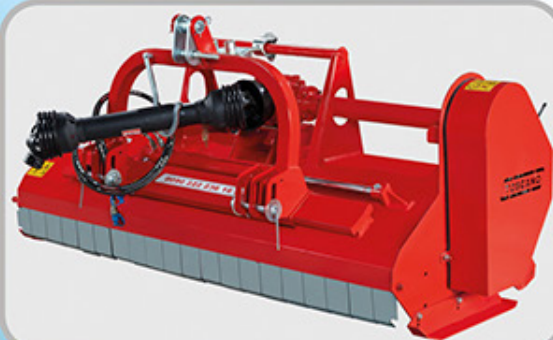

## ОДНОСТОРОННИЙ МУЛЬЧЕР ИЗМЕЛЬЧИТЕЛЬ ВЕТОК ONE SIDED FORESTRY MULCHER

- ✓ Измельчает ветки деревьев
- ✓ Гидравлическая подъемная система
- ✓ Высокая скорость вращения
- ✓ Настройка баланса через электронную панель

- ✓ IT SHREDS STEMS OF TREE
- ✓ HYDRAULIC LIFTING
- ✓ HIGH ROTATION
- ✓ BALANCE SETUP IN ELECTRONICAL WORKBENCH

							
Односторонний Мульчер измельчитель веток One Sided Forestry Mulcher	Мощность трактора Power of tractor	Рабочая ширина Work width	Общая ширина Total width	Количество резцов Hoe quantity	Вес Weight	Скорость вращения PTO Revolution	Мощность сдвига Shift Capacity
Тип Type	КВт / Л/с kW / HP	См Cm	См Cm	Количество Quantity	Кг Kg	Об/мин Rpm	См Cm
1600	37-44 / 50-60	160	184	16	460	540	40
2000	44-52 / 60-70	200	224	20	530	540	60
2400	52-60 / 70-80	240	264	24	600	540	60
2600	60-66 / 80-90	260	284	26	650	540	60