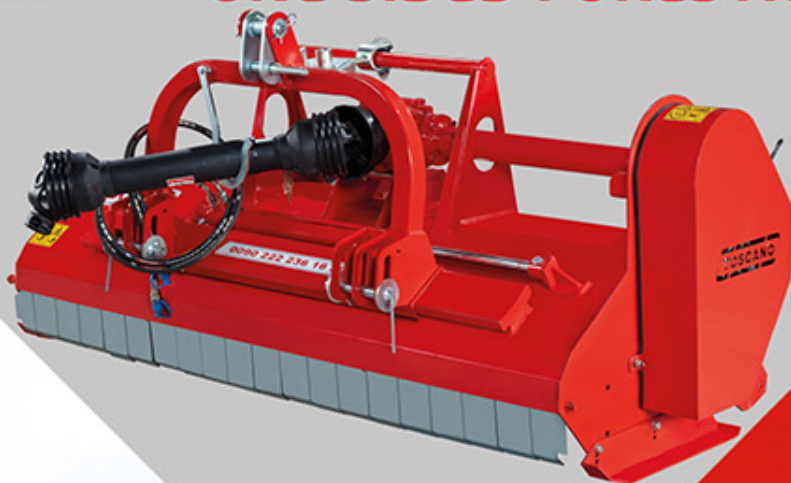

# TOSCANO

*agricultural machinery*

ОДНОСТОРОННИЙ МУЛЬЧЕР  
ИЗМЕЛЬЧИТЕЛЬ ВЕТОК  
ONE SIDED FORESTRY MULCHER

“ Вместе в будущее “  
“ together to the future “

TOSCANO is a brand of DUNDARLAR

# TOSCANO

agricultural machinery

## ОДНОСТОРОННИЙ МУЛЬЧЕР ИЗМЕЛЬЧИТЕЛЬ ВЕТОК ONE SIDED FORESTRY MULCHER

- ✓ Измельчает ветки деревьев
- ✓ Гидравлическая подъемная система
- ✓ Высокая скорость вращения
- ✓ Настройка баланса через электронную панель

- ✓ IT SHREDS STEMS OF TREE
- ✓ HYDRAULIC LIFTING
- ✓ HIGH ROTATION
- ✓ BALANCE SETUP IN ELECTRONICAL WORKBENCH

							
Односторонний Мульчер измельчитель веток One Sided Forestry Mulcher	Мощность трактора Power of tractor	Рабочая ширина Work width	Общая ширина Total width	Количество резцов Hoe quantity	Вес Weight	Скорость вращения PTO Revolution	Мощность сдвига Shift Capacity
Тип Type	КВт / Л/с kW / HP	См Cm	См Cm	Количество Quantity	Кг Kg	Об/мин Rpm	См Cm
1600	37-44 / 50-60	160	184	16	460	540	40
2000	44-52 / 60-70	200	224	20	530	540	60
2400	52-60 / 70-80	240	264	24	600	540	60
2600	60-66 / 80-90	260	284	26	650	540	60